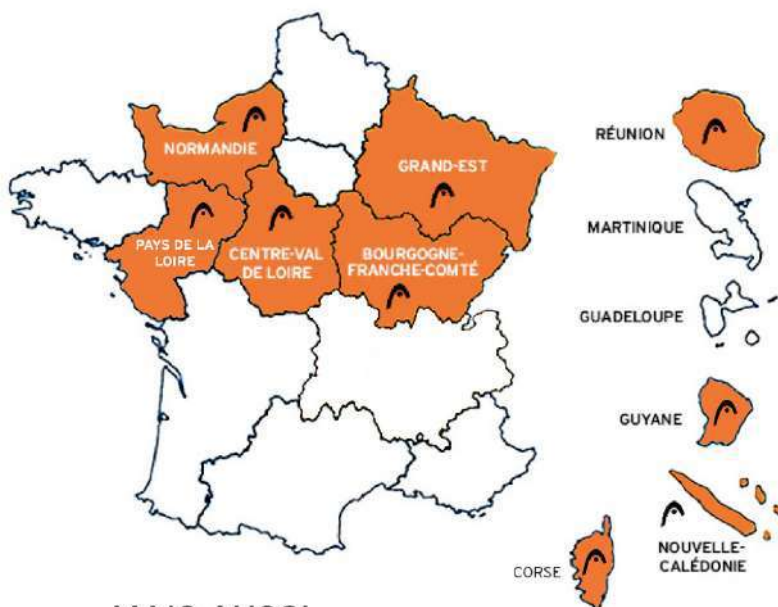

SOMMAIRE

GAMME BALLEES	4-5
APPRENTISSAGE	6
OFFRE KIT TOURNOI	7
OFFRE TEXTILE	8 - 10
OUTILS PÉDAGOGIQUES	11
ÉQUIPEMENT CLUB	14 - 16
LOTS	17 - 18
ÉQUIPEMENT STAFF	19

LIGUES PARTENAIRES

MAIS AUSSI...

ILS NOUS FONT CONFIANCE :

Tournois :