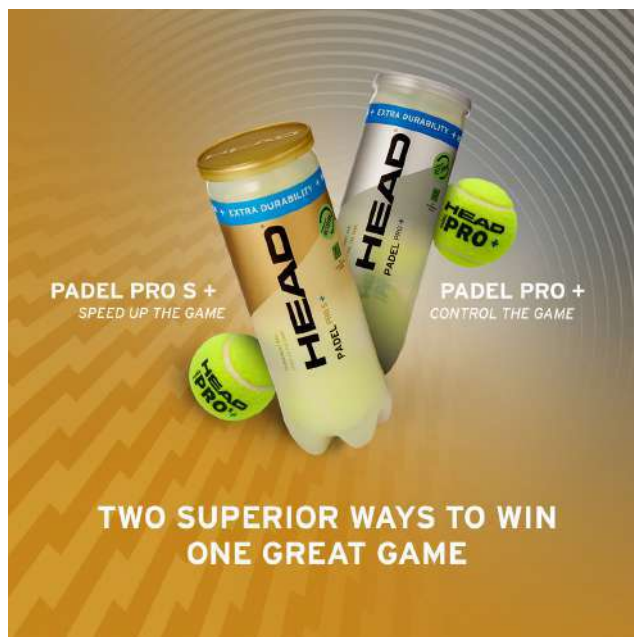

TUBE DE 3 BALLES

RÉF. ARTICLE 575603, 24 tubes/carton

PRIX DE VENTE PUBLIC* 5,50 €

Prix vente Club recommandé 3,85 €